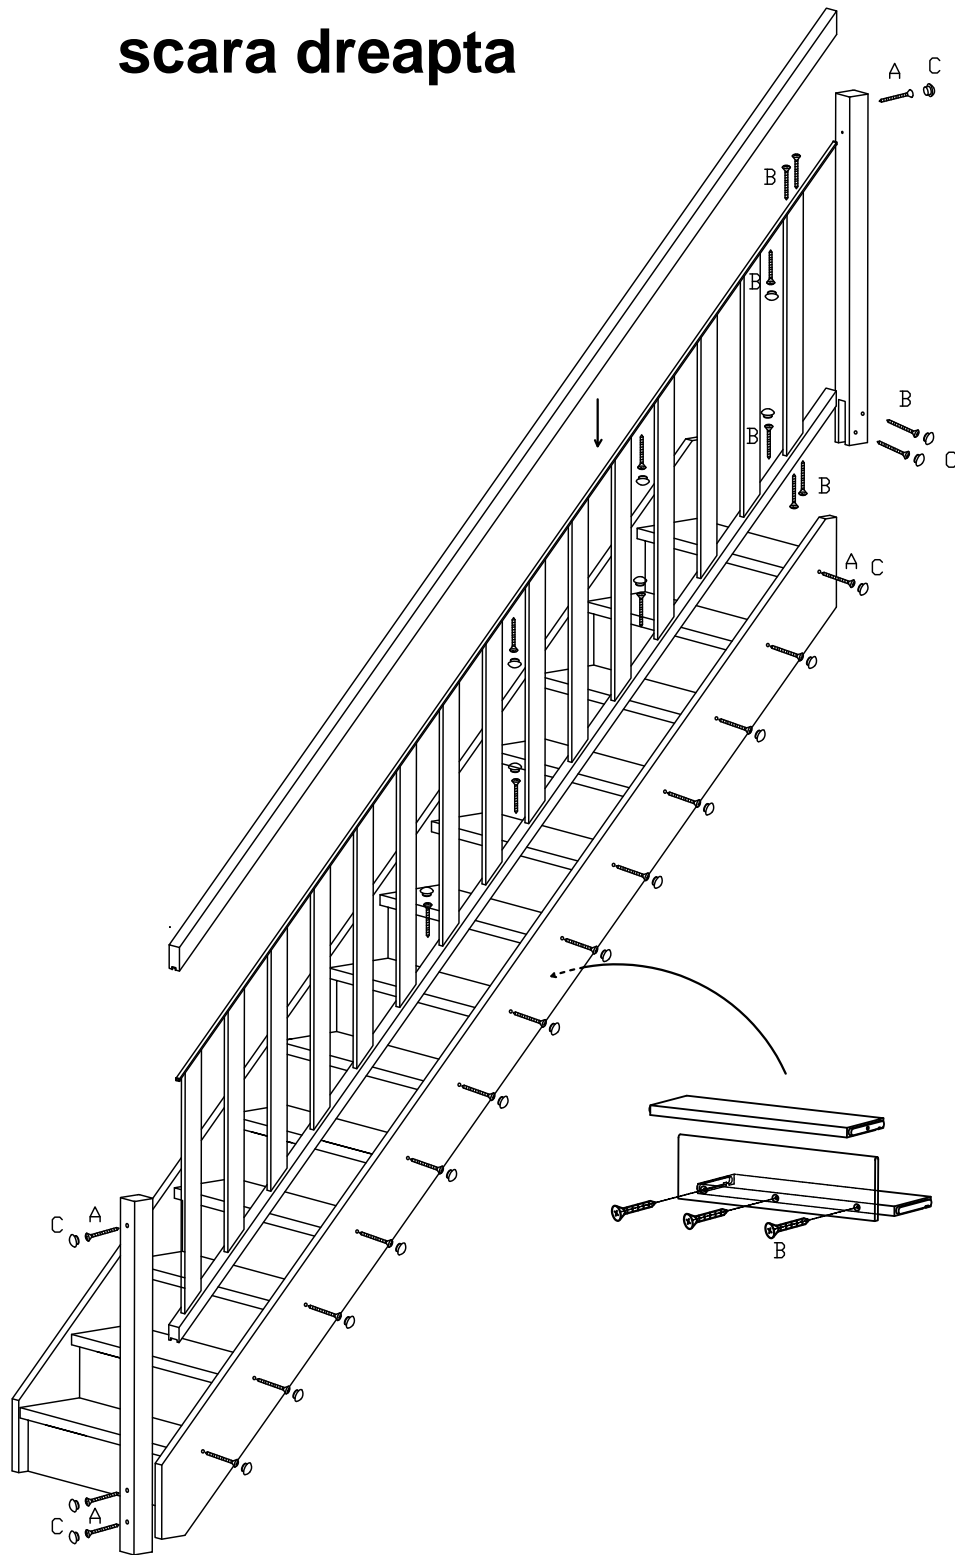

## scara dreapta

A  5x60mm =30      C  Ø12 =42

B  4x40mm =96